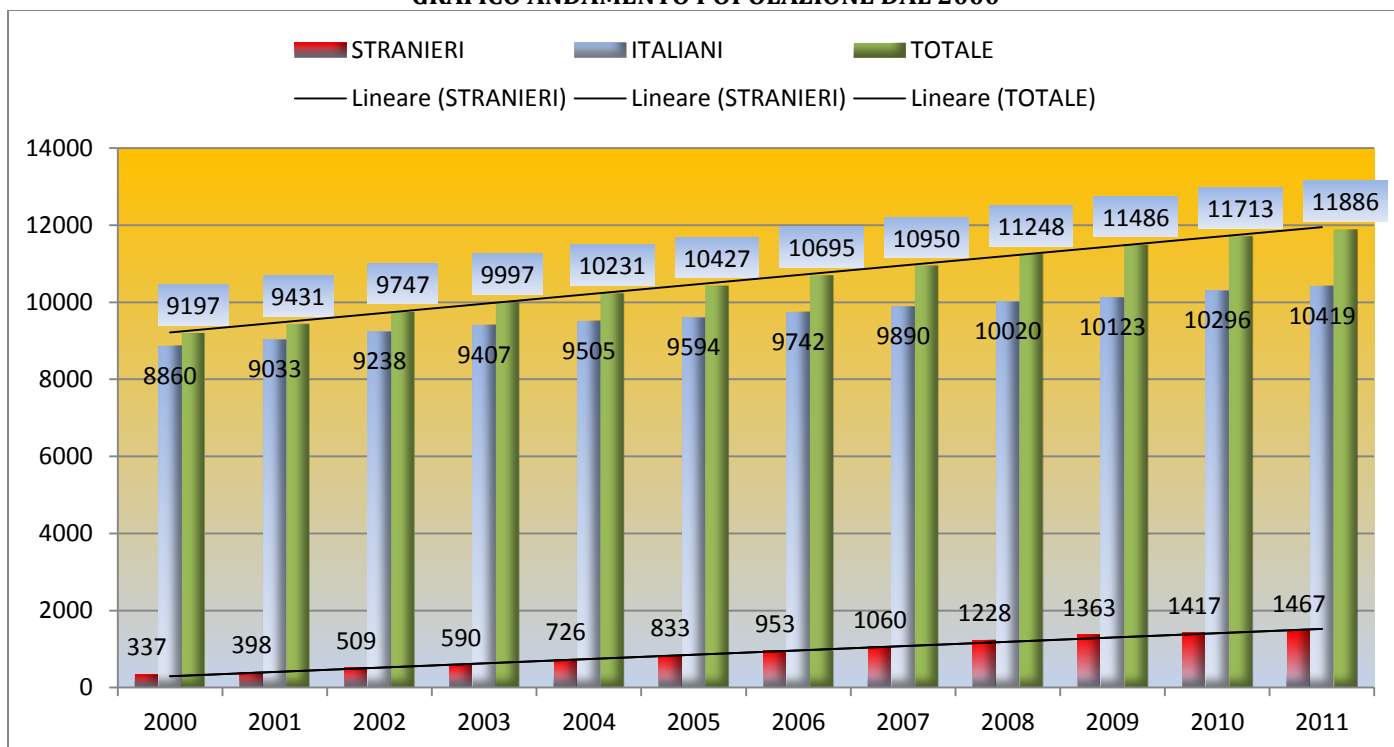

STATISTICHE DEMOGRAFICHE POPOLAZIONE RESIDENTE NEL COMUNE DI MAZZANO

MESE DI MAGGIO 2012

MASCHI		FEMMINE		TOTALE		TOTALE FAMIGLIE	
5.964		5.983		11.947		4.857	
NATI		DECEDUTI		IMMIGRATI		EMIGRATI	
Maschi	6	Maschi	4	Maschi	25	Maschi	24
Femmine	10	Femmine	1	Femmine	23	Femmine	29
TOTALI	16		5		48		53

GRAFICO POPOLAZIONE ANNO 2012

GRAFICO ANDAMENTO POPOLAZIONE DAL 2000

INFORMAZIONI GENERALI

Altitudine	m. 153 sul l.m.	Prefisso telefonico	030
Superficie	Km ² 16	CAP	25080
Distanza dal capoluogo	Km 11	Distretto ASL	ASL di 3
Distretto scolastico	Mazzano	Località	Mazzano - Molinetto - Ciliverghe