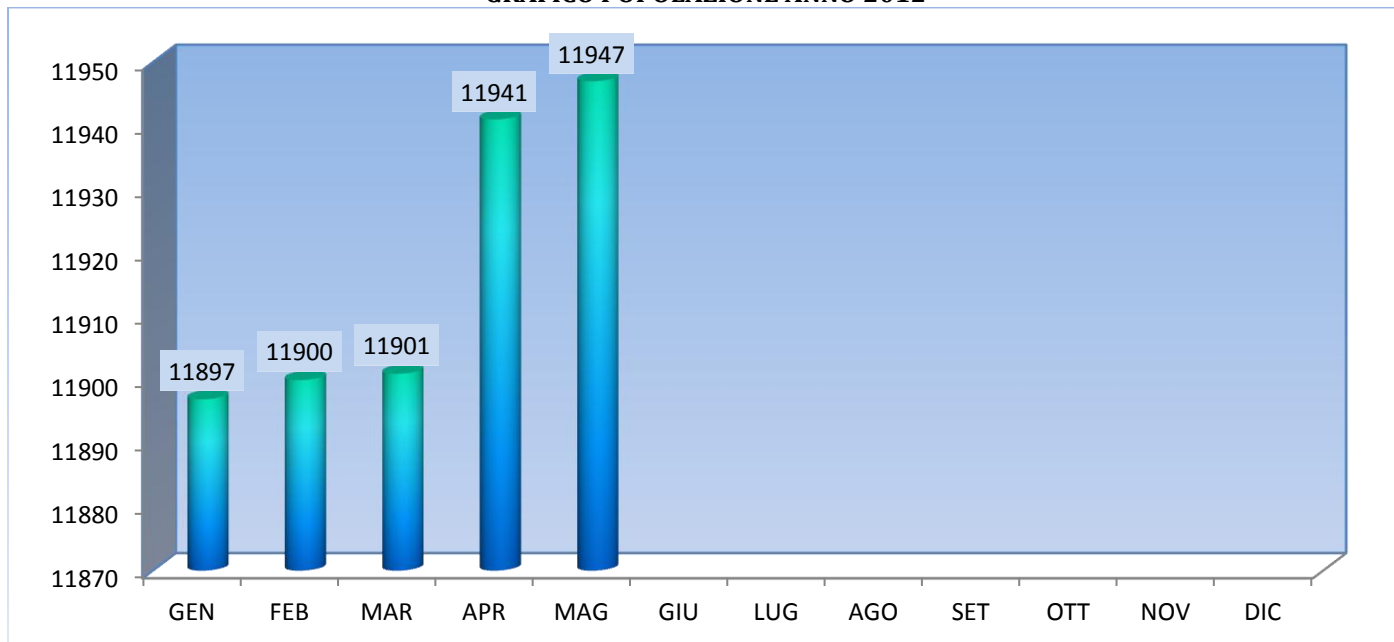

STATISTICHE DEMOGRAFICHE POPOLAZIONE RESIDENTE NEL COMUNE DI MAZZANO

MESE DI MAGGIO 2012

MASCHI		FEMMINE		TOTALE		TOTALE FAMIGLIE	
5.964		5.983		11.947		4.857	
NATI		DECEDUTI		IMMIGRATI		EMIGRATI	
Maschi	6	Maschi	4	Maschi	25	Maschi	24
Femmine	10	Femmine	1	Femmine	23	Femmine	29
TOTALI	16		5		48		53

GRAFICO POPOLAZIONE ANNO 2012

GRAFICO ANDAMENTO POPOLAZIONE DAL 2000

INFORMAZIONI GENERALI

Altitudine	m. 153 sul l.m.	Prefisso telefonico	030
Superficie	Km ² 16	CAP	25080
Distanza dal capoluogo	Km 11	Distretto ASL	ASL di 3
Distretto scolastico	Mazzano	Località	Mazzano - Molinetto - Ciliverghe