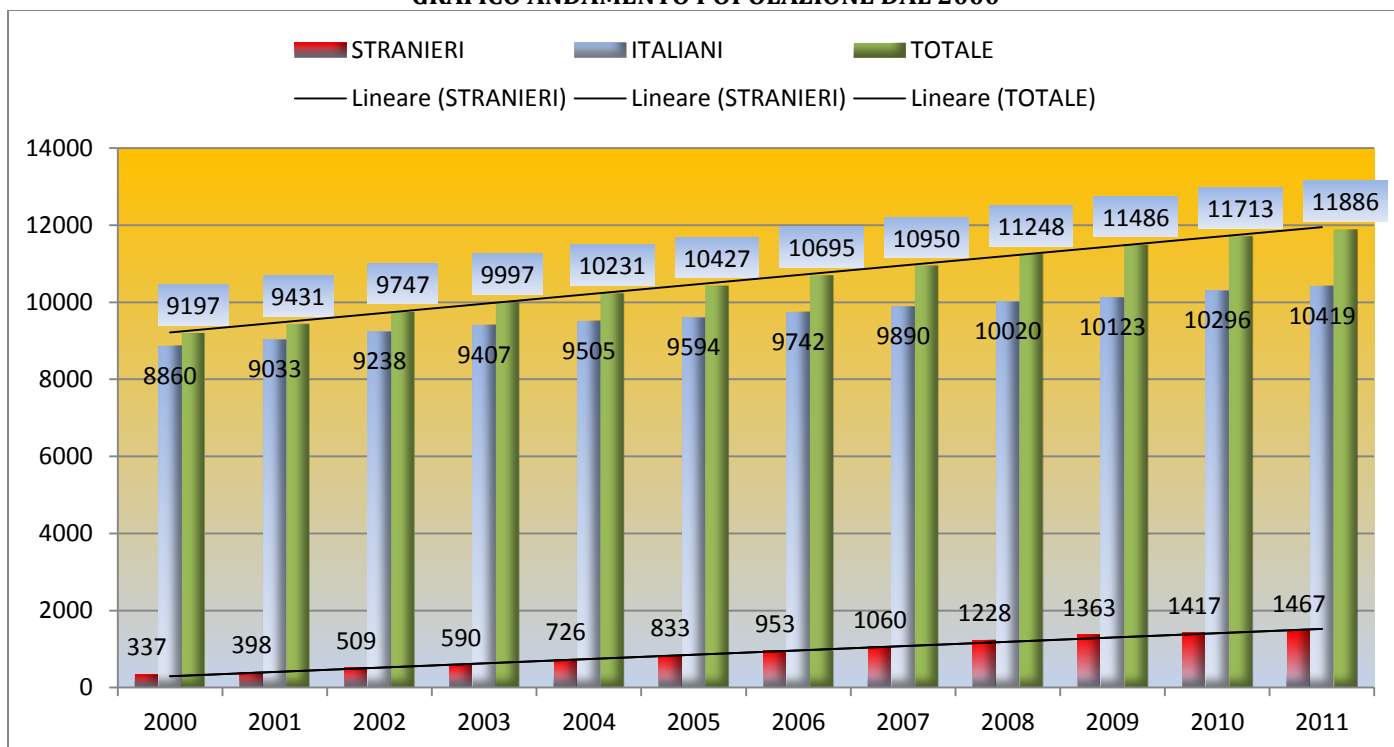

STATISTICHE DEMOGRAFICHE POPOLAZIONE RESIDENTE NEL COMUNE DI MAZZANO

MESE DI GIUGNO 2012

MASCHI		FEMMINE		TOTALE		TOTALE FAMIGLIE	
5.966		5.980		11.946		4.866	
NATI		DECEDUTI		IMMIGRATI		EMIGRATI	
Maschi	2	Maschi	3	Maschi	26	Maschi	24
Femmine	2	Femmine	2	Femmine	25	Femmine	20
TOTALI	4		5		51		44

GRAFICO POPOLAZIONE ANNO 2012

GRAFICO ANDAMENTO POPOLAZIONE DAL 2000

INFORMAZIONI GENERALI

Altitudine	m. 153 sul l.m.	Prefisso telefonico	030
Superficie	Km ² 16	CAP	25080
Distanza dal capoluogo	Km 11	Distretto ASL	ASL di 3
Distretto scolastico	Mazzano	Località	Mazzano - Molinetto - Ciliverghe