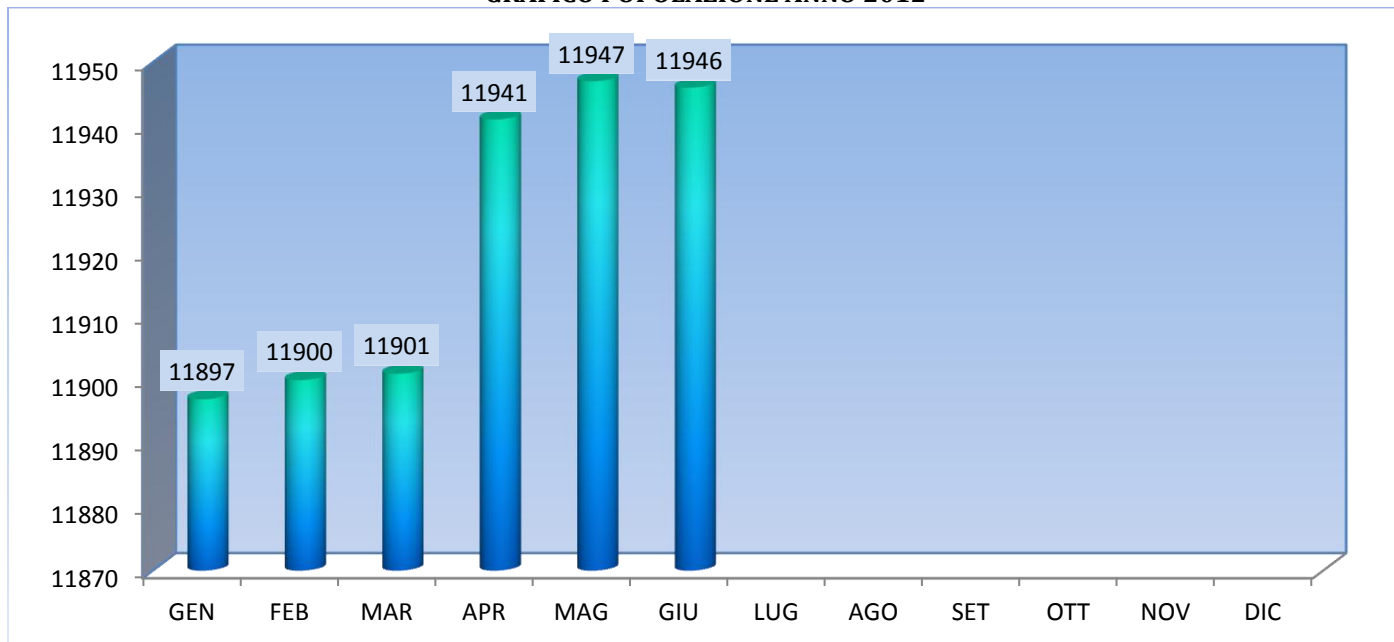

STATISTICHE DEMOGRAFICHE POPOLAZIONE RESIDENTE NEL COMUNE DI MAZZANO

MESE DI GIUGNO 2012

MASCHI		FEMMINE		TOTALE		TOTALE FAMIGLIE	
5.966		5.980		11.946		4.866	
NATI		DECEDUTI		IMMIGRATI		EMIGRATI	
Maschi	2	Maschi	3	Maschi	26	Maschi	24
Femmine	2	Femmine	2	Femmine	25	Femmine	20
TOTALI	4		5		51		44

GRAFICO POPOLAZIONE ANNO 2012

GRAFICO ANDAMENTO POPOLAZIONE DAL 2000

INFORMAZIONI GENERALI

Altitudine	m. 153 sul l.m.	Prefisso telefonico	030
Superficie	Km ² 16	CAP	25080
Distanza dal capoluogo	Km 11	Distretto ASL	ASL di 3
Distretto scolastico	Mazzano	Località	Mazzano - Molinetto - Ciliverghe