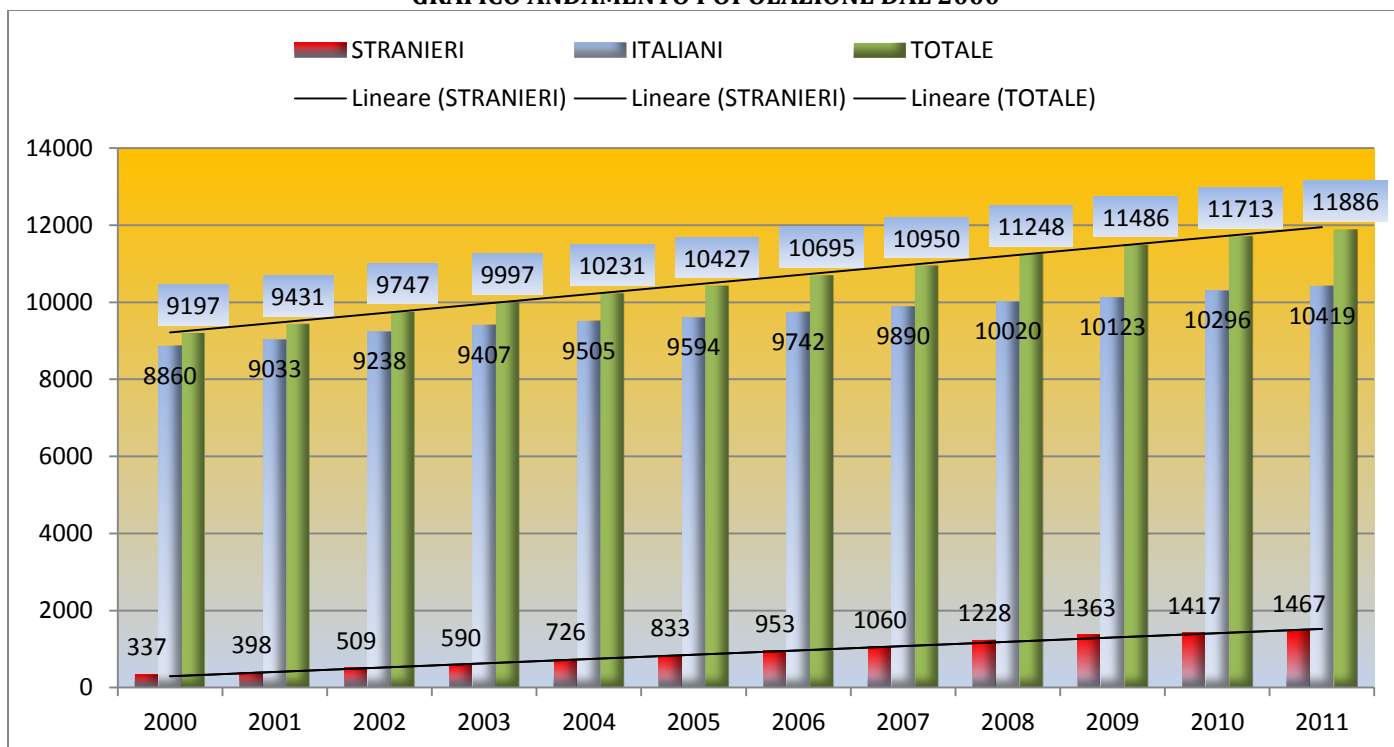

STATISTICHE DEMOGRAFICHE POPOLAZIONE RESIDENTE NEL COMUNE DI MAZZANO

MESE DI LUGLIO 2012

MASCHI		FEMMINE		TOTALE		TOTALE FAMIGLIE	
5.973		5.986		11.959		4.875	
NATI		DECEDUTI		IMMIGRATI		EMIGRATI	
Maschi	8	Maschi	3	Maschi	26	Maschi	24
Femmine	3	Femmine	2	Femmine	25	Femmine	20
TOTALI	11		5		51		44

GRAFICO POPOLAZIONE ANNO 2012

GRAFICO ANDAMENTO POPOLAZIONE DAL 2000

INFORMAZIONI GENERALI

Altitudine	m. 153 sul l.m.	Prefisso telefonico	030
Superficie	Km ² 16	CAP	25080
Distanza dal capoluogo	Km 11	Distretto ASL	ASL di 3
Distretto scolastico	Mazzano	Località	Mazzano - Molinetto - Ciliverghe