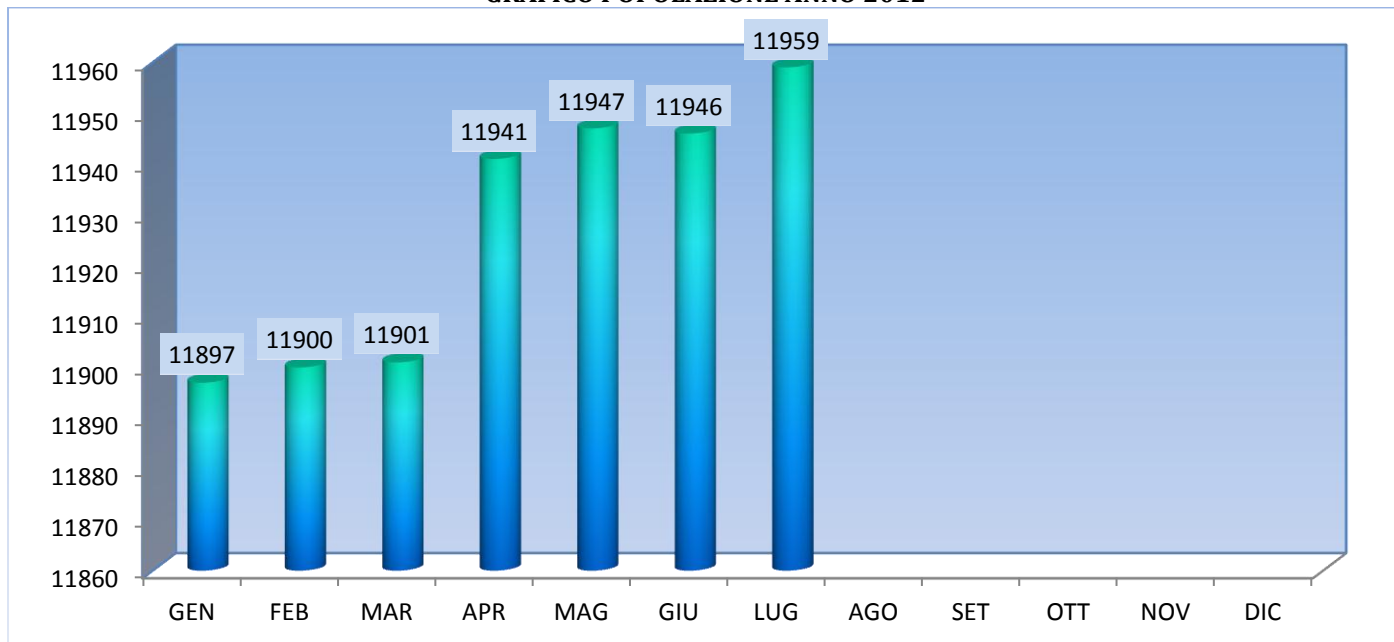

STATISTICHE DEMOGRAFICHE POPOLAZIONE RESIDENTE NEL COMUNE DI MAZZANO

MESE DI LUGLIO 2012

MASCHI		FEMMINE		TOTALE		TOTALE FAMIGLIE	
5.973		5.986		11.959		4.875	
NATI		DECEDUTI		IMMIGRATI		EMIGRATI	
Maschi	8	Maschi	3	Maschi	26	Maschi	24
Femmine	3	Femmine	2	Femmine	25	Femmine	20
TOTALI	11		5		51		44

GRAFICO POPOLAZIONE ANNO 2012

GRAFICO ANDAMENTO POPOLAZIONE DAL 2000

INFORMAZIONI GENERALI

Altitudine	m. 153 sul l.m.	Prefisso telefonico	030
Superficie	Km ² 16	CAP	25080
Distanza dal capoluogo	Km 11	Distretto ASL	ASL di 3
Distretto scolastico	Mazzano	Località	Mazzano - Molinetto - Ciliverghe