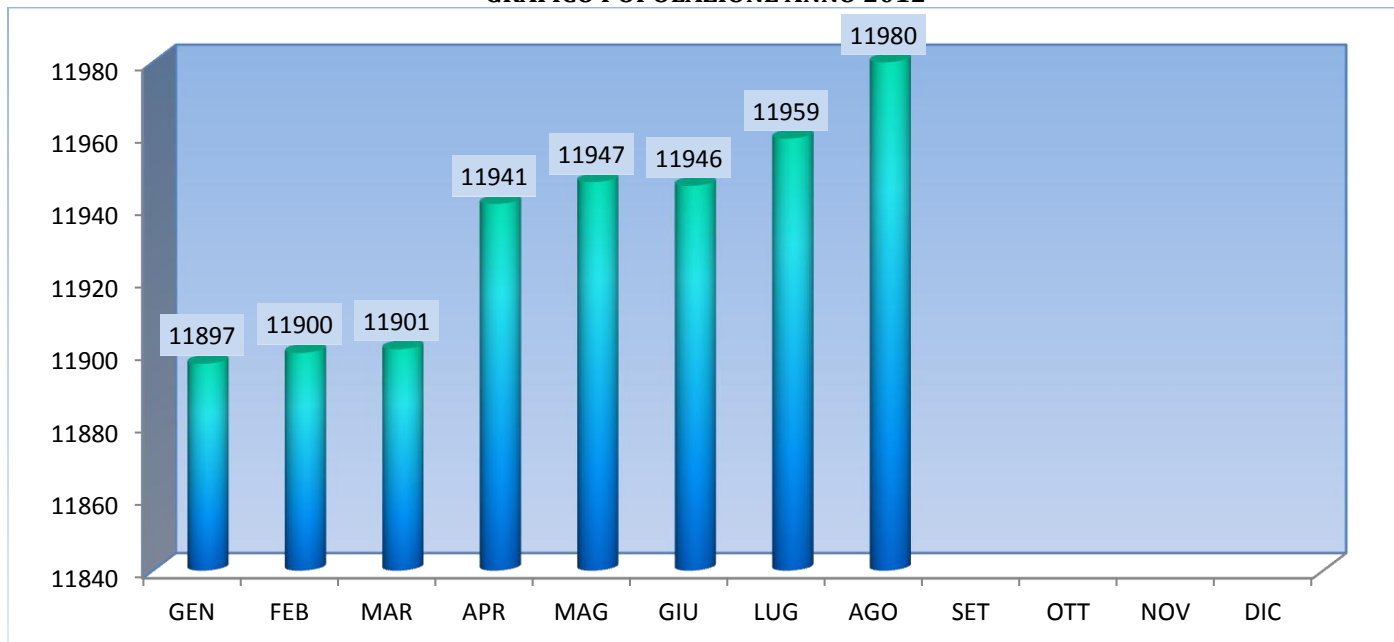

STATISTICHE DEMOGRAFICHE POPOLAZIONE RESIDENTE NEL COMUNE DI MAZZANO

MESE DI AGOSTO 2012

MASCHI		FEMMINE		TOTALE		TOTALE FAMIGLIE	
5.983		5.997		11.980		4.877	
NATI		DECEDUTI		IMMIGRATI		EMIGRATI	
Maschi	0	Maschi	3	Maschi	23	Maschi	10
Femmine	6	Femmine	2	Femmine	24	Femmine	17
TOTALI	6		5		47		27

GRAFICO POPOLAZIONE ANNO 2012

GRAFICO ANDAMENTO POPOLAZIONE DAL 2000

INFORMAZIONI GENERALI

Altitudine	m. 153 sul l.m.	Prefisso telefonico	030
Superficie	Km ² 16	CAP	25080
Distanza dal capoluogo	Km 11	Distretto ASL	ASL di 3
Distretto scolastico	Mazzano	Località	Mazzano - Molinetto - Ciliverghe