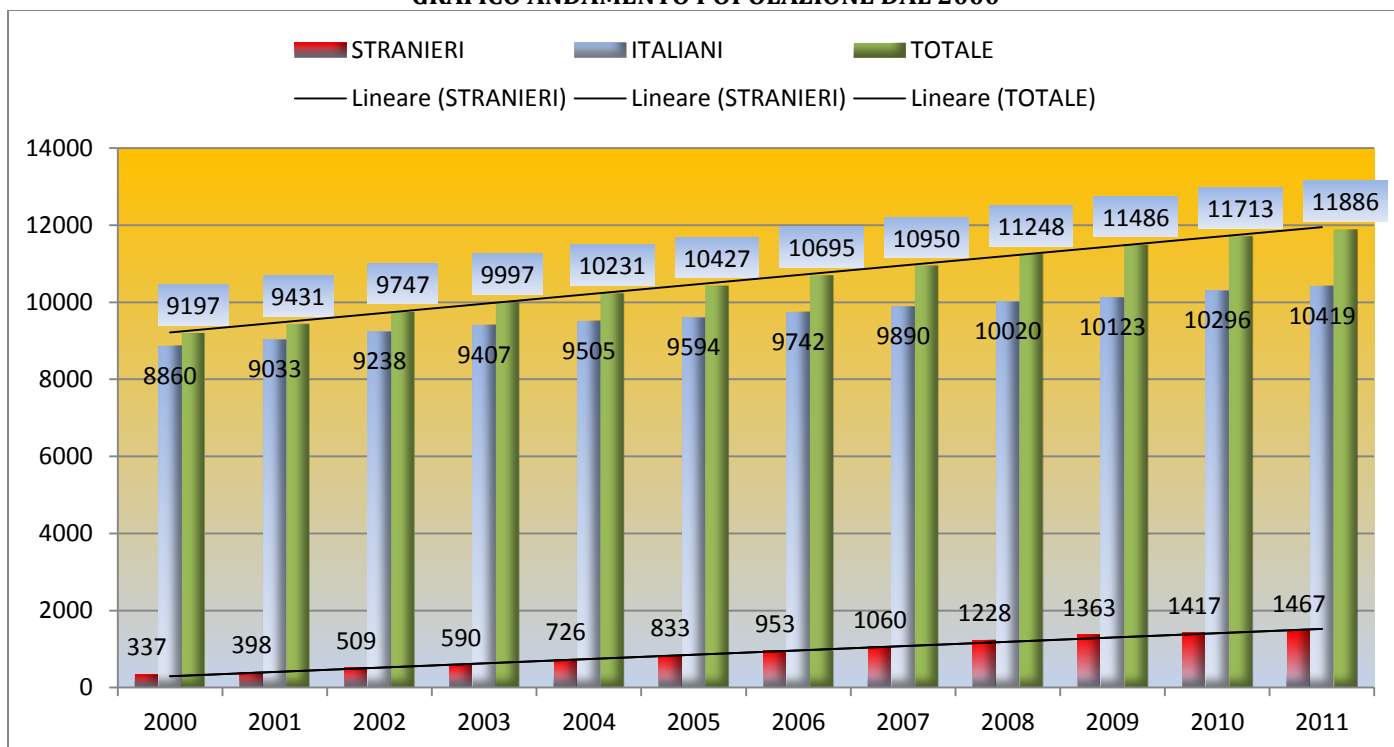

STATISTICHE DEMOGRAFICHE POPOLAZIONE RESIDENTE NEL COMUNE DI MAZZANO

MESE DI AGOSTO 2012

MASCHI		FEMMINE		TOTALE		TOTALE FAMIGLIE	
5.983		5.997		11.980		4.877	
NATI		DECEDUTI		IMMIGRATI		EMIGRATI	
Maschi	0	Maschi	3	Maschi	23	Maschi	10
Femmine	6	Femmine	2	Femmine	24	Femmine	17
TOTALI	6		5		47		27

GRAFICO POPOLAZIONE ANNO 2012

GRAFICO ANDAMENTO POPOLAZIONE DAL 2000

INFORMAZIONI GENERALI

Altitudine	m. 153 sul l.m.	Prefisso telefonico	030
Superficie	Km ² 16	CAP	25080
Distanza dal capoluogo	Km 11	Distretto ASL	ASL di 3
Distretto scolastico	Mazzano	Località	Mazzano - Molinetto - Ciliverghe