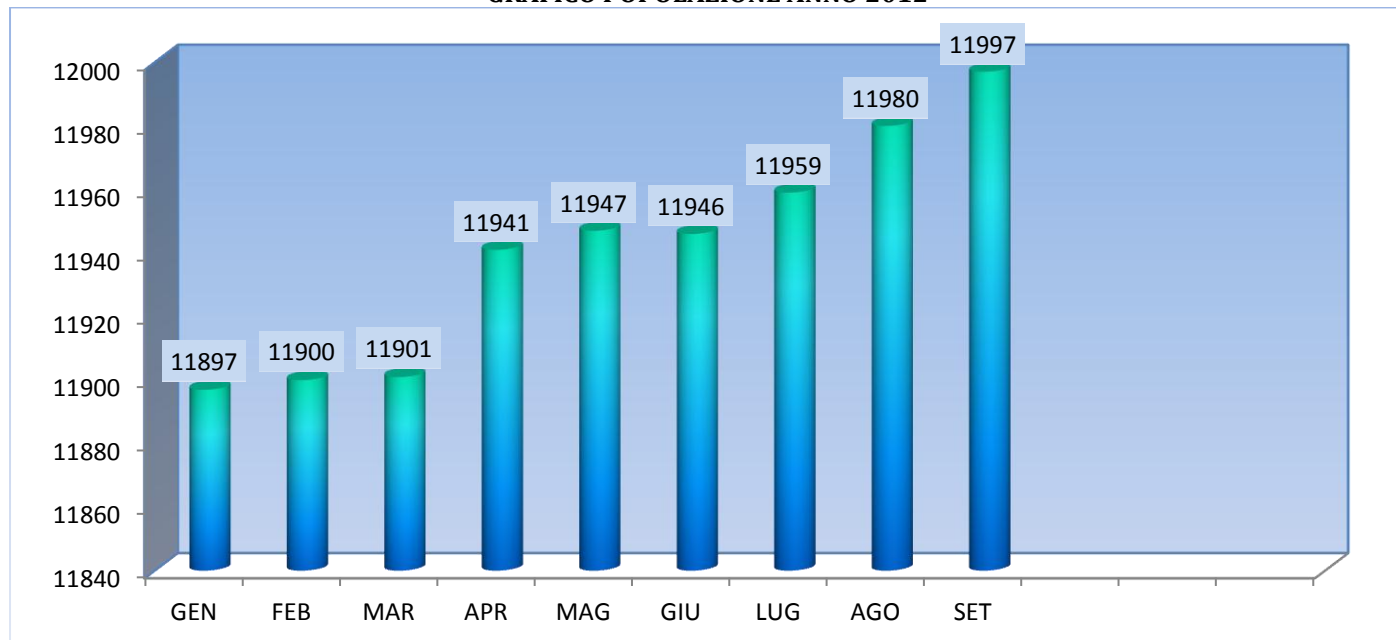

## STATISTICHE DEMOGRAFICHE POPOLAZIONE RESIDENTE NEL COMUNE DI MAZZANO

### MESE DI SETTEMBRE 2012

MASCHI		FEMMINE		TOTALE		TOTALE FAMIGLIE	
<b>6.000</b>		<b>5.997</b>		<b>11.997</b>		<b>4.877</b>	
NATI		DECEDUTI		IMMIGRATI		EMIGRATI	
Maschi	<b>3</b>	Maschi	<b>2</b>	Maschi	<b>32</b>	Maschi	<b>16</b>
Femmine	<b>6</b>	Femmine	<b>4</b>	Femmine	<b>18</b>	Femmine	<b>20</b>
<b>TOTALI</b>	<b>9</b>		<b>6</b>		<b>50</b>		<b>36</b>

**GRAFICO POPOLAZIONE ANNO 2012**

**GRAFICO ANDAMENTO POPOLAZIONE DAL 2000**