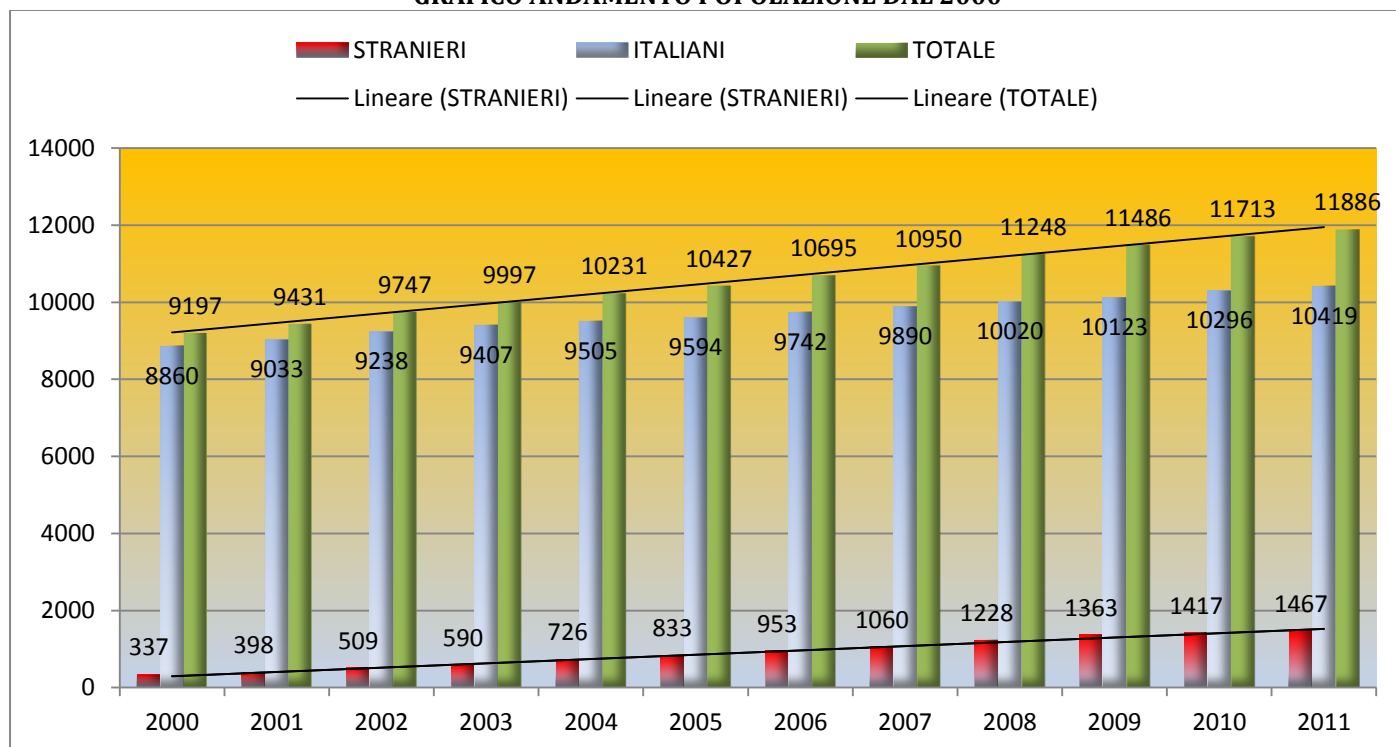

## STATISTICHE DEMOGRAFICHE POPOLAZIONE RESIDENTE NEL COMUNE DI MAZZANO

### MESE DI SETTEMBRE 2012

MASCHI		FEMMINE		TOTALE		TOTALE FAMIGLIE	
<b>6.000</b>		<b>5.997</b>		<b>11.997</b>		<b>4.877</b>	
NATI		DECEDUTI		IMMIGRATI		EMIGRATI	
Maschi	<b>3</b>	Maschi	<b>2</b>	Maschi	<b>32</b>	Maschi	<b>16</b>
Femmine	<b>6</b>	Femmine	<b>4</b>	Femmine	<b>18</b>	Femmine	<b>20</b>
<b>TOTALI</b>	<b>9</b>		<b>6</b>		<b>50</b>		<b>36</b>

**GRAFICO POPOLAZIONE ANNO 2012**

**GRAFICO ANDAMENTO POPOLAZIONE DAL 2000**