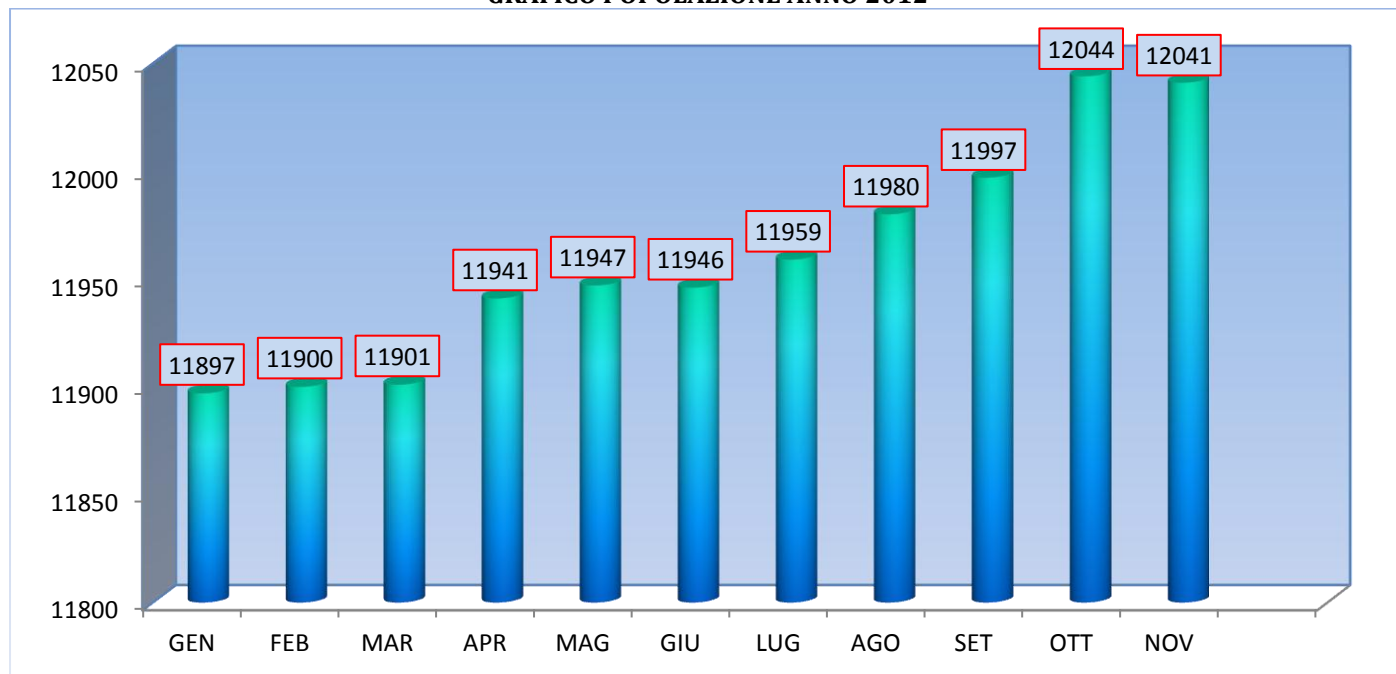

STATISTICHE DEMOGRAFICHE POPOLAZIONE RESIDENTE NEL COMUNE DI MAZZANO

MESE DI NOVEMBRE 2012

MASCHI n. 6.006		FEMMINE n. 6.035		TOTALE n. 12.041		TOTALE FAMIGLIE n. 4.875	
NATI		DECEDUTI		IMMIGRATI		EMIGRATI	
Maschi	6	Maschi	4	Maschi	8	Maschi	17
Femmine	6	Femmine	4	Femmine	16	Femmine	14
TOTALI	12		8		24		31

GRAFICO POPOLAZIONE ANNO 2012

GRAFICO ANDAMENTO POPOLAZIONE DAL 2000

CLASSI DI ETA'

- 0 - 6
- 7-14
- 15-29
- 30-65
- 66 e oltre

Abitanti suddivisi per Frazioni

Andamento tassi di natalità e mortalità

Movimento naturale della popolazione

— NASCITE — DECESSI

Il movimento naturale di una popolazione in un anno è determinato dalla differenza fra le nascite ed i decessi ed è detto anche SALDO NATURALE. Le due linee del grafico riportano l'andamento delle nascite e dei decessi negli ultimi anni. L'andamento del saldo naturale è visualizzato dall'area compresa fra le due linee.