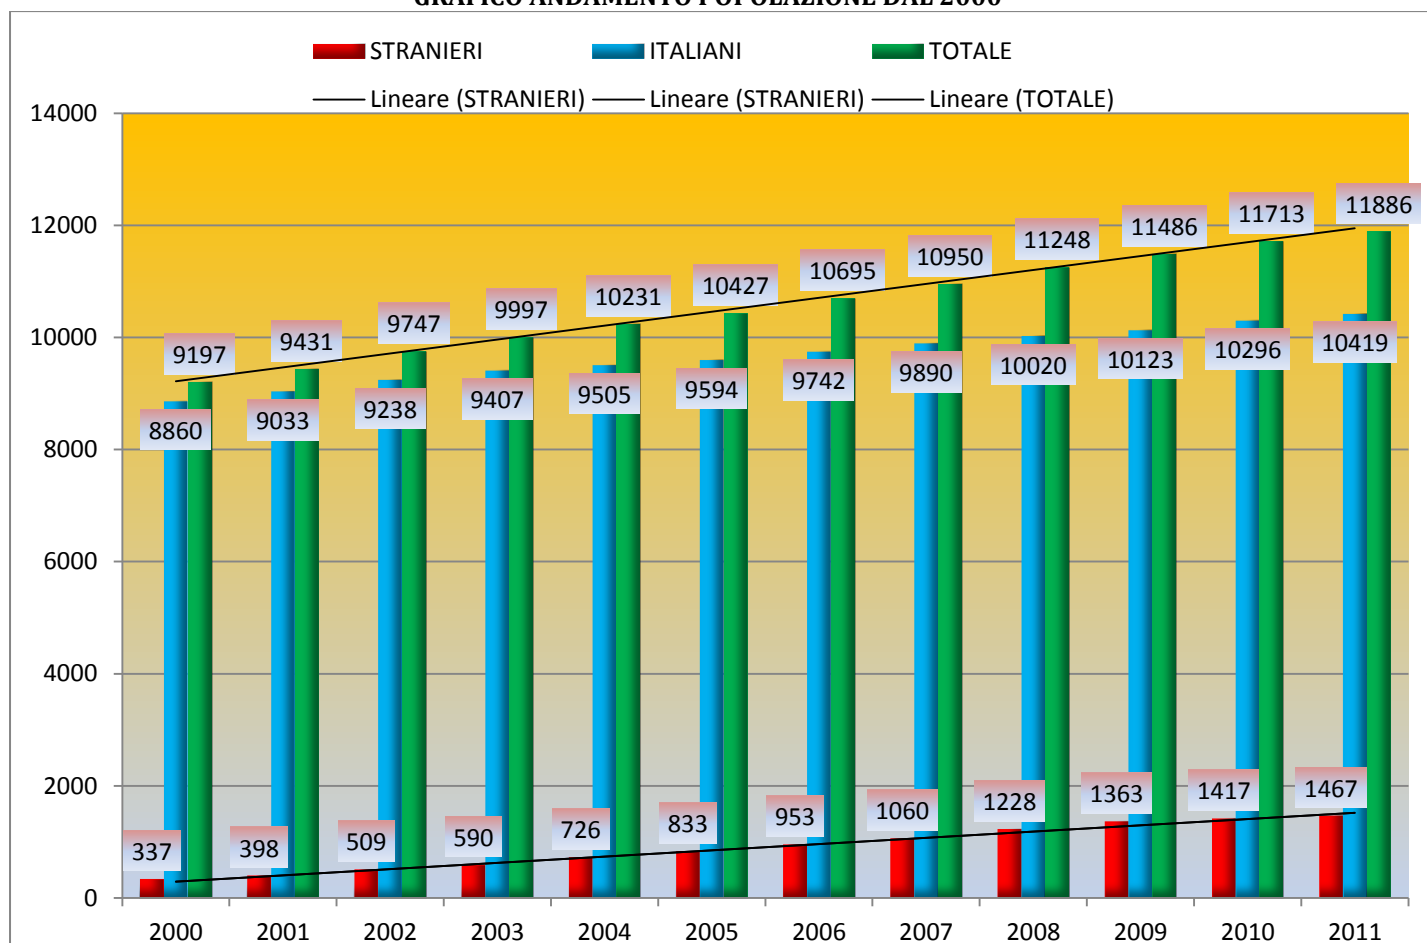

STATISTICHE DEMOGRAFICHE POPOLAZIONE RESIDENTE NEL COMUNE DI MAZZANO

MESE DI NOVEMBRE 2012

MASCHI n. 6.006		FEMMINE n. 6.035		TOTALE n. 12.041		TOTALE FAMIGLIE n. 4.875	
NATI		DECEDUTI		IMMIGRATI		EMIGRATI	
Maschi	6	Maschi	4	Maschi	8	Maschi	17
Femmine	6	Femmine	4	Femmine	16	Femmine	14
TOTALI	12		8		24		31

GRAFICO POPOLAZIONE ANNO 2012

GRAFICO ANDAMENTO POPOLAZIONE DAL 2000

CLASSI DI ETA'

- 0 - 6
- 7-14
- 15-29
- 30-65
- 66 e oltre

Abitanti suddivisi per Frazioni

Andamento tassi di natalità e mortalità

Movimento naturale della popolazione

— NASCITE — DECESSI

Il movimento naturale di una popolazione in un anno è determinato dalla differenza fra le nascite ed i decessi ed è detto anche SALDO NATURALE. Le due linee del grafico riportano l'andamento delle nascite e dei decessi negli ultimi anni. L'andamento del saldo naturale è visualizzato dall'area compresa fra le due linee.