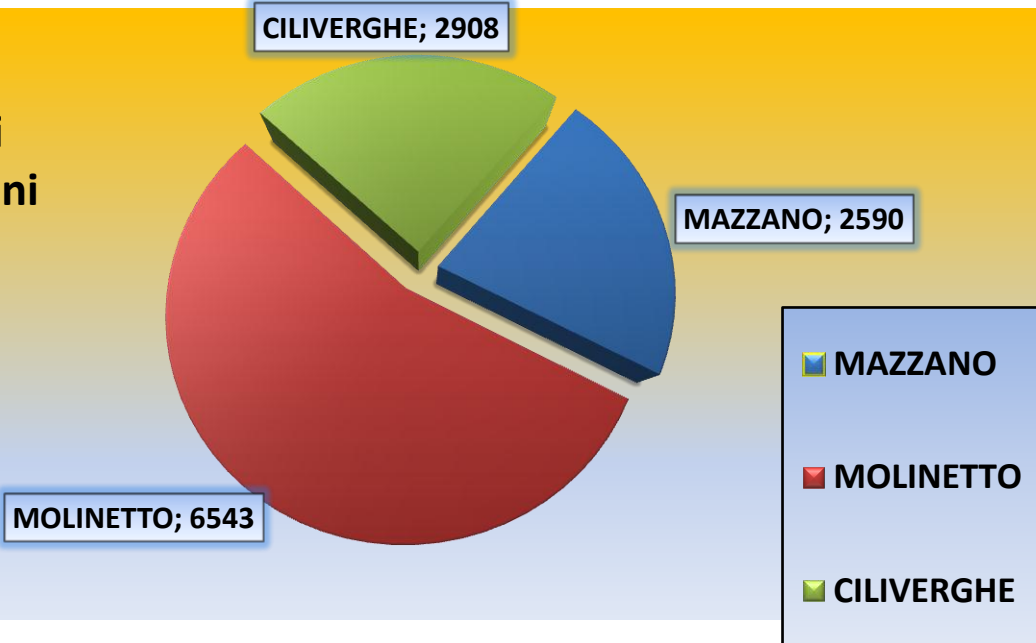

STATISTICHE DEMOGRAFICHE POPOLAZIONE RESIDENTE NEL COMUNE DI MAZZANO

MESE DI NOVEMBRE 2012

MASCHI n. 6.006		FEMMINE n. 6.035		TOTALE n. 12.041		TOTALE FAMIGLIE n. 4.875	
NATI		DECEDUTI		IMMIGRATI		EMIGRATI	
Maschi	6	Maschi	4	Maschi	8	Maschi	17
Femmine	6	Femmine	4	Femmine	16	Femmine	14
TOTALI	12		8		24		31

GRAFICO POPOLAZIONE ANNO 2012

GRAFICO ANDAMENTO POPOLAZIONE DAL 2000

CLASSI DI ETA'

- 0 - 6
- 7-14
- 15-29
- 30-65
- 66 e oltre

Abitanti suddivisi per Frazioni

Andamento tassi di natalità e mortalità

Movimento naturale della popolazione

— NASCITE — DECESSI

Il movimento naturale di una popolazione in un anno è determinato dalla differenza fra le nascite ed i decessi ed è detto anche SALDO NATURALE. Le due linee del grafico riportano l'andamento delle nascite e dei decessi negli ultimi anni. L'andamento del saldo naturale è visualizzato dall'area compresa fra le due linee.