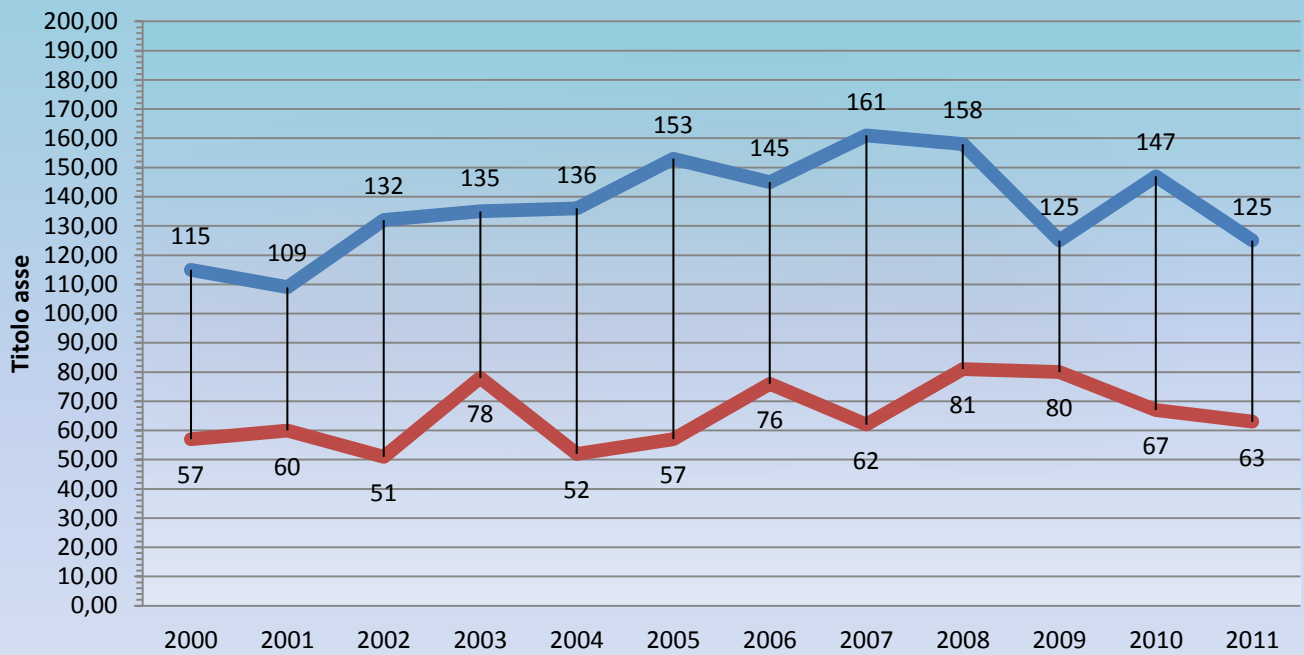

STATISTICHE DEMOGRAFICHE POPOLAZIONE RESIDENTE NEL COMUNE DI MAZZANO

MESE DI NOVEMBRE 2012

MASCHI n. 6.006		FEMMINE n. 6.035		TOTALE n. 12.041		TOTALE FAMIGLIE n. 4.875	
NATI		DECEDUTI		IMMIGRATI		EMIGRATI	
Maschi	6	Maschi	4	Maschi	8	Maschi	17
Femmine	6	Femmine	4	Femmine	16	Femmine	14
TOTALI	12		8		24		31

GRAFICO POPOLAZIONE ANNO 2012

GRAFICO ANDAMENTO POPOLAZIONE DAL 2000

CLASSI DI ETA'

- 0 - 6
- 7-14
- 15-29
- 30-65
- 66 e oltre

Abitanti suddivisi per Frazioni

Andamento tassi di natalità e mortalità

Movimento naturale della popolazione

— NASCITE — DECESSI

Il movimento naturale di una popolazione in un anno è determinato dalla differenza fra le nascite ed i decessi ed è detto anche SALDO NATURALE. Le due linee del grafico riportano l'andamento delle nascite e dei decessi negli ultimi anni. L'andamento del saldo naturale è visualizzato dall'area compresa fra le due linee.