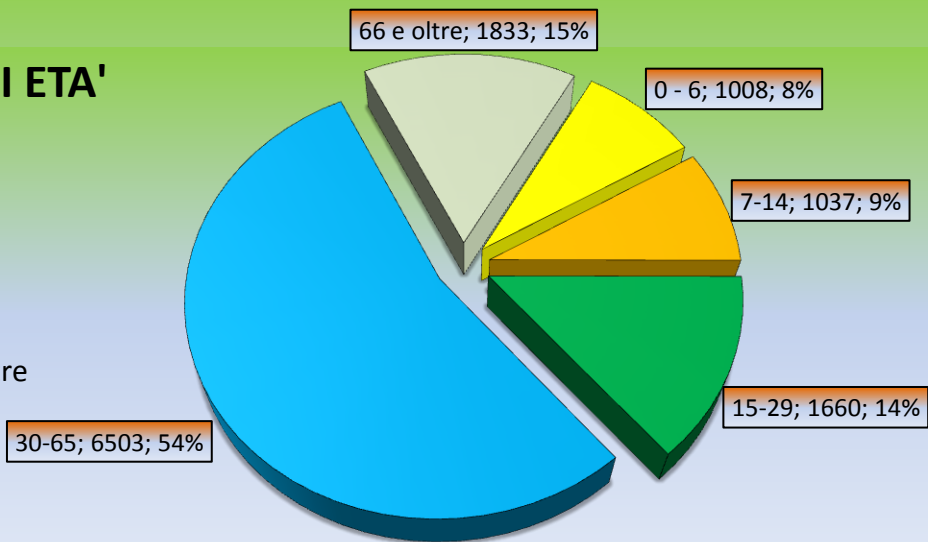

STATISTICHE DEMOGRAFICHE POPOLAZIONE RESIDENTE NEL COMUNE DI MAZZANO

MESE DI NOVEMBRE 2012

MASCHI n. 6.006		FEMMINE n. 6.035		TOTALE n. 12.041		TOTALE FAMIGLIE n. 4.875	
NATI		DECEDUTI		IMMIGRATI		EMIGRATI	
Maschi	6	Maschi	4	Maschi	8	Maschi	17
Femmine	6	Femmine	4	Femmine	16	Femmine	14
TOTALI	12		8		24		31

GRAFICO POPOLAZIONE ANNO 2012

GRAFICO ANDAMENTO POPOLAZIONE DAL 2000

CLASSI DI ETA'

- 0 - 6
- 7-14
- 15-29
- 30-65
- 66 e oltre

Abitanti suddivisi per Frazioni

Andamento tassi di natalità e mortalità

Movimento naturale della popolazione

— NASCITE — DECESSI

Il movimento naturale di una popolazione in un anno è determinato dalla differenza fra le nascite ed i decessi ed è detto anche SALDO NATURALE. Le due linee del grafico riportano l'andamento delle nascite e dei decessi negli ultimi anni. L'andamento del saldo naturale è visualizzato dall'area compresa fra le due linee.