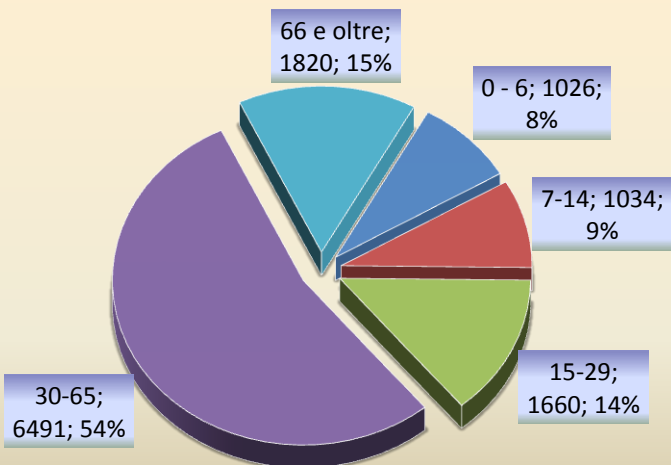

## MESE DI DICEMBRE 2012

MASCHI n. 5.997		FEMMINE n. 6.034		TOTALE n. 12.031		TOTALE FAMIGLIE n. 4.867	
NATI		DECEDUTI		IMMIGRATI		EMIGRATI	
Maschi	3	Maschi	1	Maschi	9	Maschi	20
Femmine	7	Femmine	4	Femmine	14	Femmine	18
<b>TOTALI</b>	<b>10</b>		<b>5</b>		<b>23</b>		<b>38</b>

GRAFICO POPOLAZIONE ANNO 2012

GRAFICO ANDAMENTO POPOLAZIONE DAL 2000

## CLASSI DI ETA'

## Abitanti suddivisi per Frazioni