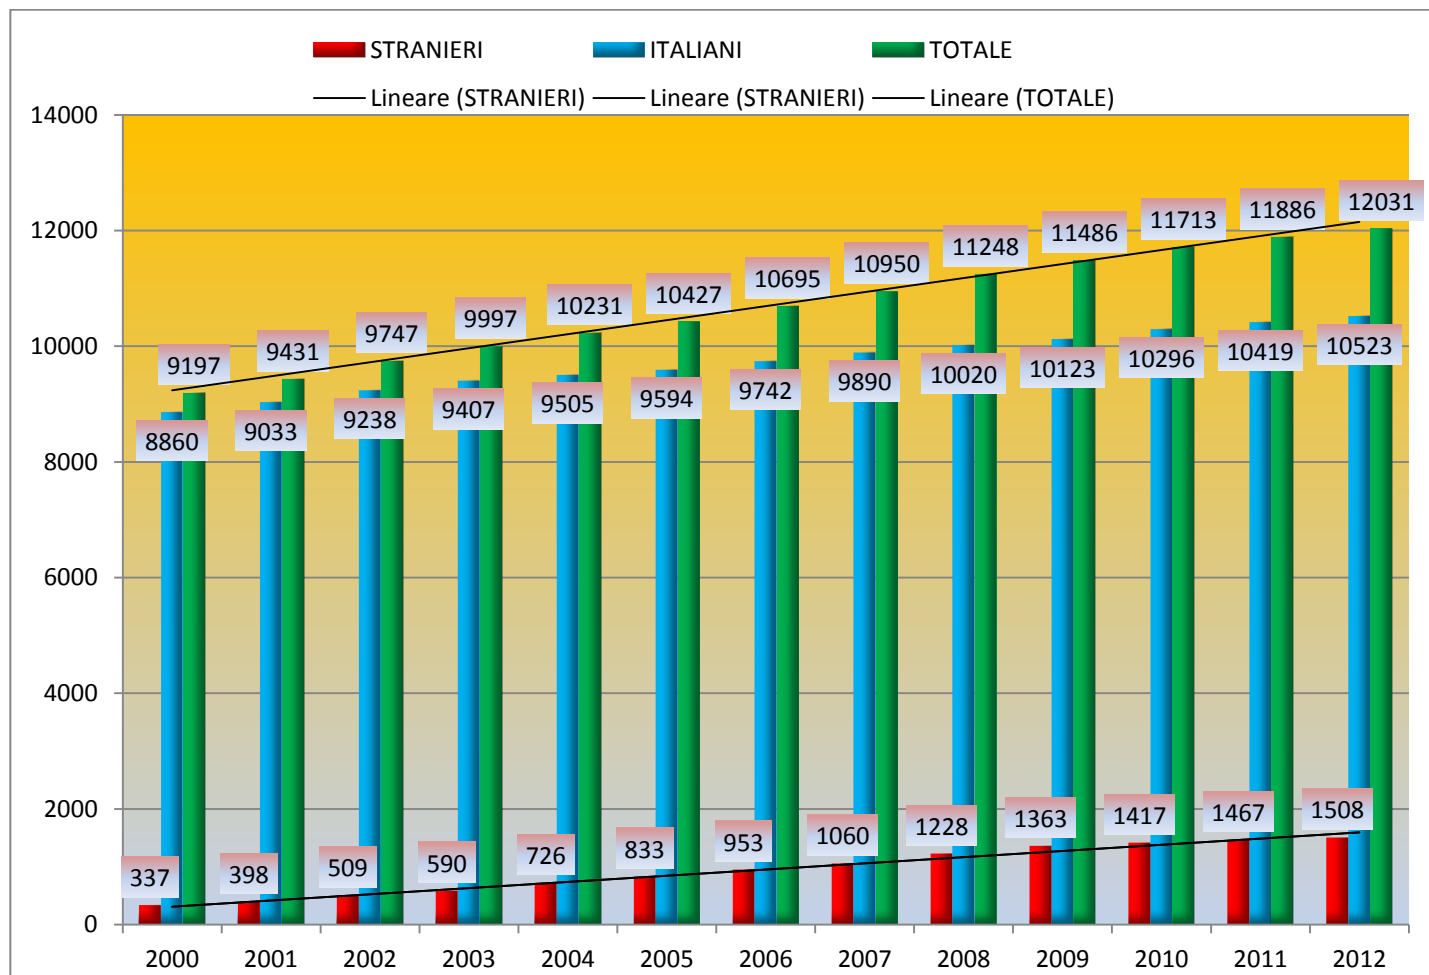

## MESE DI DICEMBRE 2012

MASCHI n. 5.997		FEMMINE n. 6.034		TOTALE n. 12.031		TOTALE FAMIGLIE n. 4.867	
NATI		DECEDUTI		IMMIGRATI		EMIGRATI	
Maschi	3	Maschi	1	Maschi	9	Maschi	20
Femmine	7	Femmine	4	Femmine	14	Femmine	18
<b>TOTALI</b>	<b>10</b>		<b>5</b>		<b>23</b>		<b>38</b>

GRAFICO POPOLAZIONE ANNO 2012

GRAFICO ANDAMENTO POPOLAZIONE DAL 2000

## CLASSI DI ETA'

## Movimento naturale della popolazione

Il movimento naturale di una popolazione in un anno è determinato dalla differenza fra le nascite ed i decessi ed è detto anche SALDO NATURALE. Le due linee del grafico riportano l'andamento delle nascite e dei decessi negli ultimi anni. L'andamento del saldo naturale è visualizzato dall'area compresa fra le due linee.