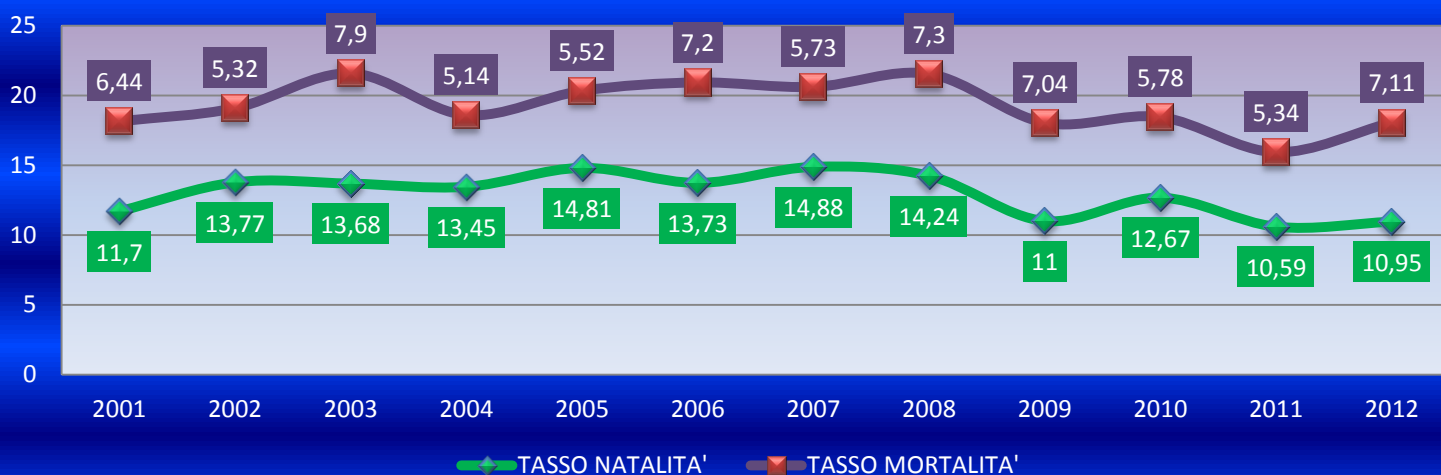

Andamento tassi di natalità e mortalità