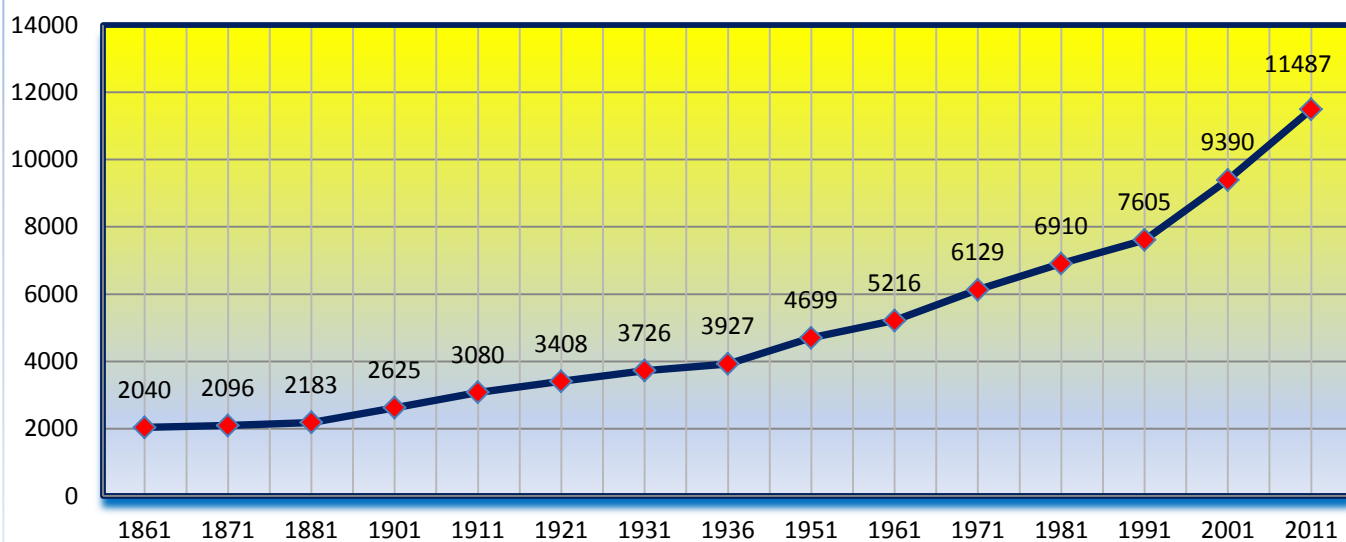

GRAFICO POPOLAZIONE ANNO 2012

GRAFICO ANDAMENTO POPOLAZIONE DAL 2000

## Andamento tassi di natalità e mortalità

## Movimento naturale della popolazione

Il movimento naturale di una popolazione in un anno è determinato dalla differenza fra le nascite ed i decessi ed è detto anche SALDO NATURALE. Le due linee del grafico riportano l'andamento delle nascite e dei decessi negli ultimi anni. L'andamento del saldo naturale è visualizzato dall'area compresa fra le due linee.

## CENSIMENTI dal 1861 al 2011