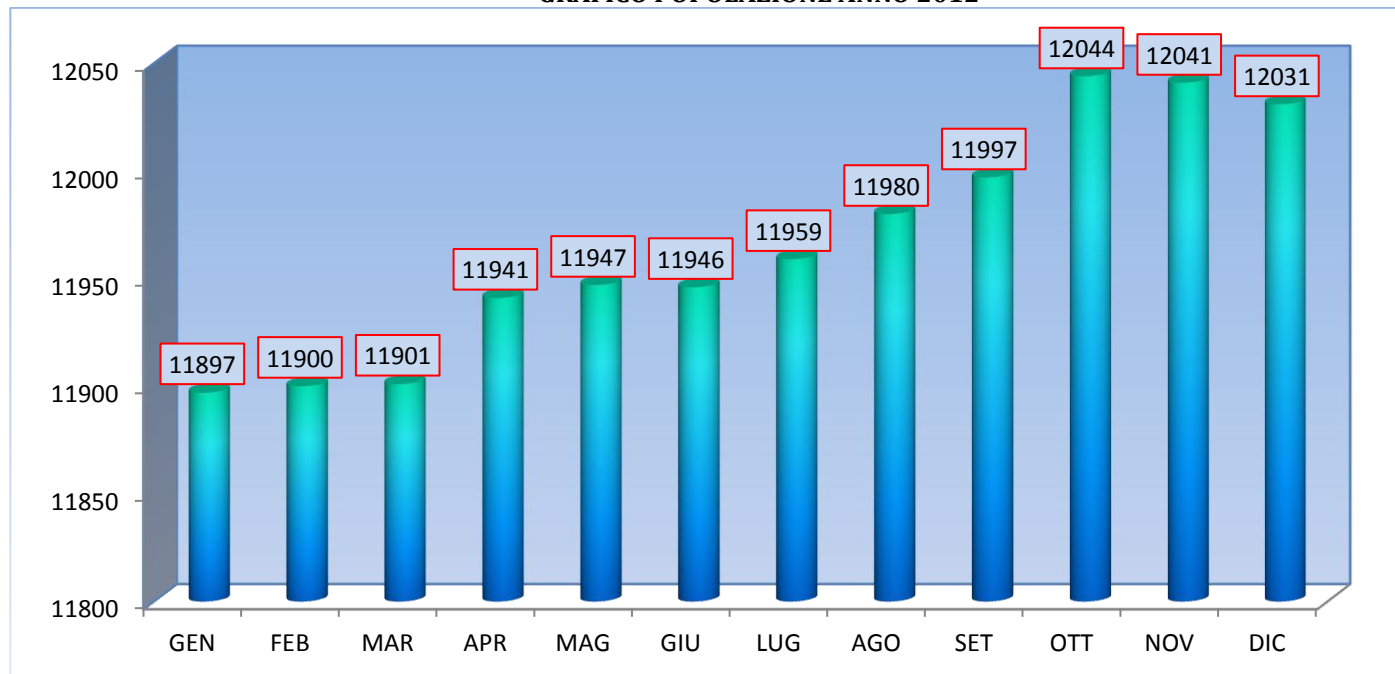

## MESE DI DICEMBRE 2012

MASCHI n. 5.997		FEMMINE n. 6.034		TOTALE n. 12.031		TOTALE FAMIGLIE n. 4.867	
NATI		DECEDUTI		IMMIGRATI		EMIGRATI	
Maschi	3	Maschi	1	Maschi	9	Maschi	20
Femmine	7	Femmine	4	Femmine	14	Femmine	18
<b>TOTALI</b>	<b>10</b>		<b>5</b>		<b>23</b>		<b>38</b>

GRAFICO POPOLAZIONE ANNO 2012

GRAFICO ANDAMENTO POPOLAZIONE DAL 2000

## CLASSI DI ETA'